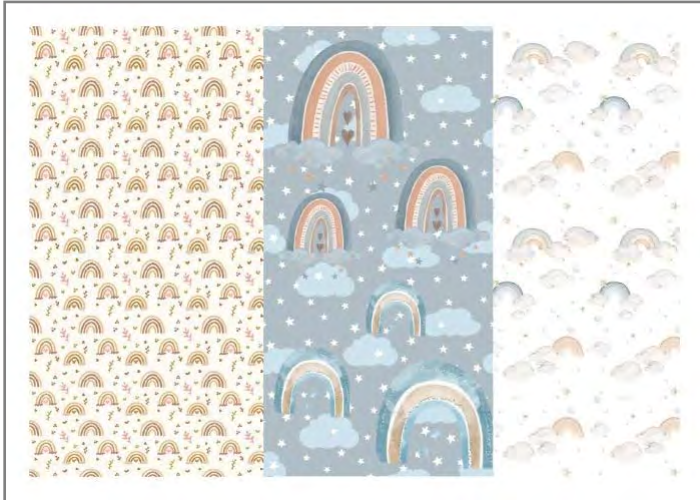

FAN007

FOND045

BEBE008

PEQ005

CIEL007

CIEL006

COD. 3857 PAPELES DE SEDA (50x 70 cm)

ARM010