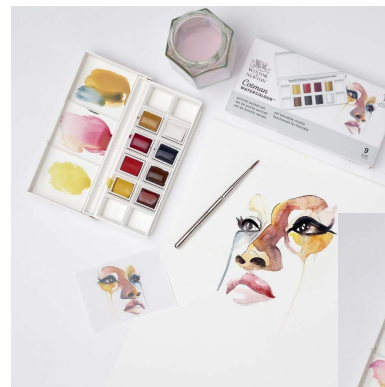

CADMIUM YELLOW PALE HUE NUANCE DE JAUNE DE CADMIUM PÂLE TONO AMARILLO DE CADMIO PALIDO PY175, PY65	CADMIUM RED HUE NUANCE DE ROUGE DE CADMIUM TONO ROJO DE CADMIO PR149, PR255	ROSE MADDER HUE NUANCE DE GARANCE ROSE TONO DE GRANZA ROSA PR179	YELLOW OCHRE OCHRE JAUNE OCRE AMARILLO PY42
BURNT SIENNA TERRE DE SIENNE BRÛLÉE TIERRA DE SIENA TOSTADA PR101	BURNT UMBER TERRE D'OMBRE BRÛLÉE TIERRA DE SOMBRA TOSTADA PBk7, PY42	INDIGO PBk7, PB29, PB15	CHINESE WHITE BLANC DE CHINE BLANCO DE CHINA PW5

LEMON YELLOW HUE NUANCE DE JAUNE CITRON TONO DE AMARILLO LIMÓN PY175	CADMIUM YELLOW HUE NUANCE DE JAUNE DE CADMIUM TONO AMARILLO DE CADMIO PY97, PY65	CADMIUM RED DEEP HUE NUANCE DE ROUGE CADMIUM FONCE TONO ROJO DE CADMIO OSCURO PR254, PR188	PERMANENT ROSE ROSE PERMANENT ROSA PERMANENTE PV19
DIOXAZINE PURPLE VIOLET DIOXAZINE VIOLETA DIOXACINA PV23	ULTRAMARINE OUTREMER ULTRAMAR PB29	SAP GREEN VERT DE VESSIE VERDE VEJIGA PY139, PG36, PR101	CHINESE WHITE BLANC DE CHINE BLANCO DE CHINA PW5

Cotman Watercolour Portrait Pocket Set