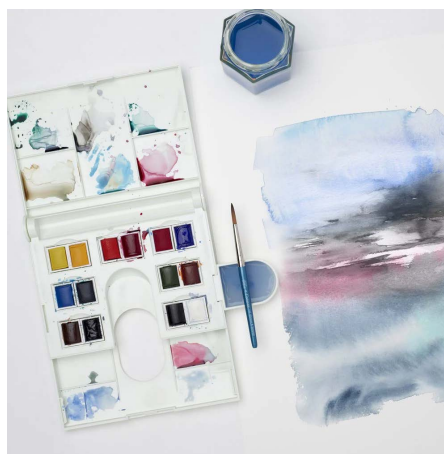

Tamaños y formatos disponibles:
40 colores en pomos de 8ml y en pastillas

NEW PLENTY

Auxiliar:
Enmascarador líquido

ACUARELAS EN SETS

NEW PLENTY

SET DE ACUARELAS COTMAN.WN.COMPACT SET x 14

Contiene:

14 pastillas Cotman/ 1 paleta p/mezcla incorporada/ 1 mini pincel
1 recipiente para el agua/ 1 caja plástica rígida