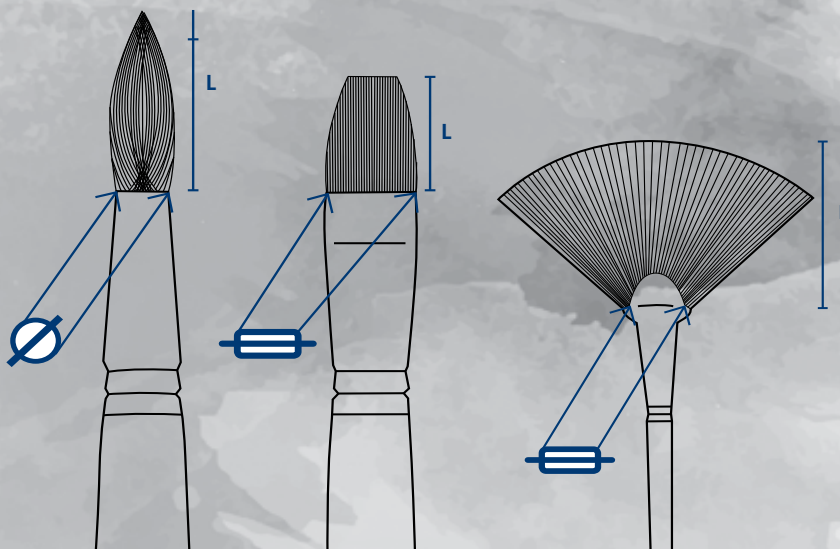

LÍNEA PELO TORAY

138

CALIDAD Superior USO Detalles Letras VIROLA Redonda Liner
PELO Toray MANGO Corto COLOR Negro Oro

Nº	000	00	2
Lmm	22	25	30
∅mm	2	2	3

139

CALIDAD Superior USO Detalles Letras VIROLA Redonda Liner
PELO Toray MANGO Corto COLOR Negro Oro

Nº	000	00	0
Lmm	17	17	18
∅mm	2	2	2

120

CALIDAD Superior USO Acrílicos Óleos VIROLA Redonda PELO
Toray MANGO Corto COLOR Negro Oro

Nº	0	1	2
Lmm	7	10	11
∅mm	2	2,5	3

140

CALIDAD Superior USO Acrílicos Óleos VIROLA Plana PELO Toray
MANGO Corto COLOR Negro Oro

Nº	0	1	2	3	4	5	6	8	10	8	10
Lmm	6	7	7	9	9	9	10	12	15	16	15
∅mm	2,5	3	3,5	4	4	4	5	7	8	9	8

146

CALIDAD Superior USO Efectos varios VIROLA Chanfle PELO
Toray MANGO Corto COLOR Negro Oro

Nº	0	2	6	8	10
Lmm	8	11	17	21	22
∅mm	7	8,5	15	18	21

589

CALIDAD Superior USO Efectos VIROLA Abanico PELO
Toray MANGO Medio COLOR Negro Oro

Nº	4	8
Lmm	22	27
∅mm	6	9

LÍNEA PELO DE MARTA

100

CALIDAD Superior USO Acrílicos Óleos VIROLA Redonda
PELO Marta MANGO Corto COLOR Negro Oro

Nº	5/0	00
Lmm	6	7
∅mm	1,5	2

62

CALIDAD Media USO Efectos especiales VIROLA Mop
PELO Ardilla MANGO Corto COLOR Negro Oro

Nº	2	3	4	6
Lmm	16	16	26	30
∅mm	10	11	12	16,5