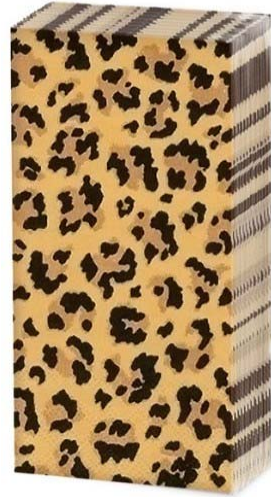

PLENTY
IMPORTADORA ARTÍSTICA

COD. 0225 - PAÑUELOS SNIFF DE DISEÑO 22 X 22 CM

Ref. 51550

Ref. 50171

Ref. 50594

Ref. 50085

Ref. 51046

Ref. 50921